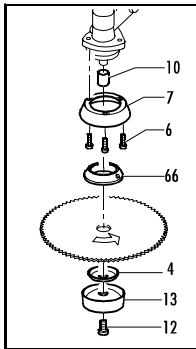

**FIGURE 2**

Item	P/N McC	P/N ELX	Qty	DESCRIPTION	Item	P/N McC	P/N ELX	Qty	DESCRIPTION
<b>FIGURE 2</b>									
A 1	240809B	538240809	1	free hub kit	51	228146	538228146	2	left handle support
A 2	• 240806	538240806	1	pin	52	242233	538242233	1	ass. mount
3	• 240807	538240807	1	spacer	53	• 242398	538242398	1	diaphragm
A 4	229834	538229834	1	flange	54	• 235918	538235918	1	ball bearing
A 5	229833	538229833	1	flange	55	• 227284	538227284	1	drum clutch
6	240688	538240688	3	screw + washer M5x14	56	• 236378	538236378	1	snap ring
B 7	240767	538240767	1	flange guard	57	228109	538228109	1	transmiss.shaft SM26
A 8	FIGURE 4				58	235806	538235806	4	screw M5 X 20 TCE
9	241426	538241426	1	gear box	59	242442	538242442	1	shaft-outer D25 L1489
10	• 247272	538247272	1	spacer	60	• 228192	538228192	5	bushing ass'y d.25mm
11	• 240151	538240151	1	screw	61	225472	538225472	1	upper clamp
A 12	229842	538229842	1	screw blade M10x16	62	225473	538225473	1	lower clamp
A 13	236596	538236596	1	cup-idle d.10	63	235804	538235804	2	screw M5 X 30 TCE
14	236529	538236529	3	split washer	64	228139	538228139	1	contact wire
15	235804	538235804	2	screw M5 X 30 TCE	65	241155	538241155	1	string head shield
16	236381	538236381	1	screw TCE M5 X 10	66	240936	538240936	1	flange
B 17	247208	538247208	1	kit protection string head	67	229850	538229850	2	ring D.25
18	• 235806	538235806	2	screw M5 X 20 TCE	68	235802	538235802	1	screw M5 X 14 TCE
19	• 235248	538235248	4	washer M5	<b>FIGURE 4</b>				
20	• 240931	538240931	1	clamp protector D 25	1	240853B	538040853	1	string head male M10
21	• 236732	538236732	4	nut M5	2	• 240850	538240850	1	pin
22	• 241973	538241973	1	cutter	3	• 241154	538241154	2	eyelet
23	• 235802	538235802	2	screw M5 X 14 TCE	4	• 247395B	538047395	1	spool line
24	227068	538227068	1	loop handle ass'y	5	• 240852	538240852	1	string
25	• 236642	538236642	4	nut M6	6	• 241153	538241153	1	nut
26	• 227046	538227046	1	clamp					
27	• 236936	538236936	4	washer					
28	• 228320	538228320	4	screw					
29	235911	538235911	2	screw TCE M6 X 12					
30	236642	538236642	2	nut M6					
31	246864	538246864	1	side protection					
32	235911	538235911	2	screw TCE M6 X 12					
33	228152	538228152	2	half hook D.25					
34	236642	538236642	2	nut M6					
35	241538	538241538	1	trigger ass'y					
36	• 246955	538246955	1	handle kit					
37	•• 229819	538229819	1	safety trigger					
38	• 240618	538240618	2	screw 3 X 16					
39	• 240833	538240833	4	tapping screw 3x20					
40	• 229823	538229823	1	button-throttle					
41	• 227065	538227065	1	benzing					
42	• 229973	538229973	1	string trigger					
43	• 229824	538229824	1	slide throttle cable					
44	• 241296	538241296	1	gas lever					
45	• 240091	538240091	1	triggers ring					
C 46	• 241526	538241526	1	wires ass'y					
C 47	•• 241527	538241527	1	gas cable					
C 48	•• 236394	538236394	1	switch					
49	236981	538236981	2	screw					
50	235912	538235912	1	nut M6					