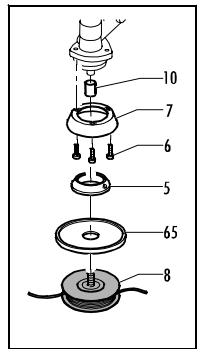

**FIGURE 2**

Item	P/N McC	P/N ELX	Qty	DESCRIPTION	Item	P/N McC	P/N ELX	Qty	DESCRIPTION
<b>FIGURE 2</b>									
A 1	240809B	538240809	1	free hub kit	51	228146	538228146	2	left handle support
A 2	• 240806	538240806	1	pin	52	242233	538242233	1	ass. mount
3	• 240807	538240807	1	spacer	53	• 242398	538242398	1	diaphragm
A 4	229834	538229834	1	flange	54	• 235918	538235918	1	ball bearing
A 5	229833	538229833	1	flange	55	• 227284	538227284	1	drum clutch
6	240688	538240688	3	screw + washer M5x14	56	• 236378	538236378	1	snap ring
B 7	240767	538240767	1	flange guard	57	228109	538228109	1	transmiss.shaft SM26
A 8	FIGURE 4				58	235806	538235806	4	screw M5 X 20 TCE
9	241426	538241426	1	gear box	59	242442	538242442	1	shaft-outer D25 L1489
10	• 247272	538247272	1	spacer	60	• 228192	538228192	5	bushing ass'y d.25mm
11	• 240151	538240151	1	screw	61	225472	538225472	1	upper clamp
A 12	229842	538229842	1	screw blade M10x16	62	225473	538225473	1	lower clamp
A 13	236596	538236596	1	cup-idle d.10	63	235804	538235804	2	screw M5 X 30 TCE
14	236529	538236529	3	split washer	64	228139	538228139	1	contact wire
15	235804	538235804	2	screw M5 X 30 TCE	65	241155	538241155	1	string head shield
16	236381	538236381	1	screw TCE M5 X 10	66	240936	538240936	1	flange
B 17	247208	538247208	1	kit protection string head	67	229850	538229850	2	ring D.25
18	• 235806	538235806	2	screw M5 X 20 TCE	68	235802	538235802	1	screw M5 X 14 TCE
19	• 235248	538235248	4	washer M5	<b>FIGURE 4</b>				
20	• 240931	538240931	1	clamp protector D 25	1	240853B	538040853	1	string head male M10
21	• 236732	538236732	4	nut M5	2	• 240850	538240850	1	pin
22	• 241973	538241973	1	cutter	3	• 241154	538241154	2	eyelet
23	• 235802	538235802	2	screw M5 X 14 TCE	4	• 247395B	538047395	1	spool line
24	227068	538227068	1	loop handle ass'y	5	• 240852	538240852	1	string
25	• 236642	538236642	4	nut M6	6	• 241153	538241153	1	nut
26	• 227046	538227046	1	clamp					
27	• 236936	538236936	4	washer					
28	• 228320	538228320	4	screw					
29	235911	538235911	2	screw TCE M6 X 12					
30	236642	538236642	2	nut M6					
31	246864	538246864	1	side protection					
32	235911	538235911	2	screw TCE M6 X 12					
33	228152	538228152	2	half hook D.25					
34	236642	538236642	2	nut M6					
35	241538	538241538	1	trigger ass'y					
36	• 246955	538246955	1	handle kit					
37	•• 229819	538229819	1	safety trigger					
38	• 240618	538240618	2	screw 3 X 16					
39	• 240833	538240833	4	tapping screw 3x20					
40	• 229823	538229823	1	button-throttle					
41	• 227065	538227065	1	benzing					
42	• 229973	538229973	1	string trigger					
43	• 229824	538229824	1	slide throttle cable					
44	• 241296	538241296	1	gas lever					
45	• 240091	538240091	1	triggers ring					
C 46	• 241526	538241526	1	wires ass'y					
C 47	•• 241527	538241527	1	gas cable					
C 48	•• 236394	538236394	1	switch					
49	236981	538236981	2	screw					
50	235912	538235912	1	nut M6					