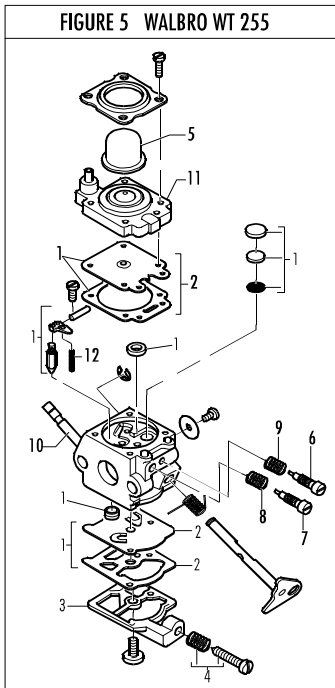

FIGURE 5 WALBRO WT 255