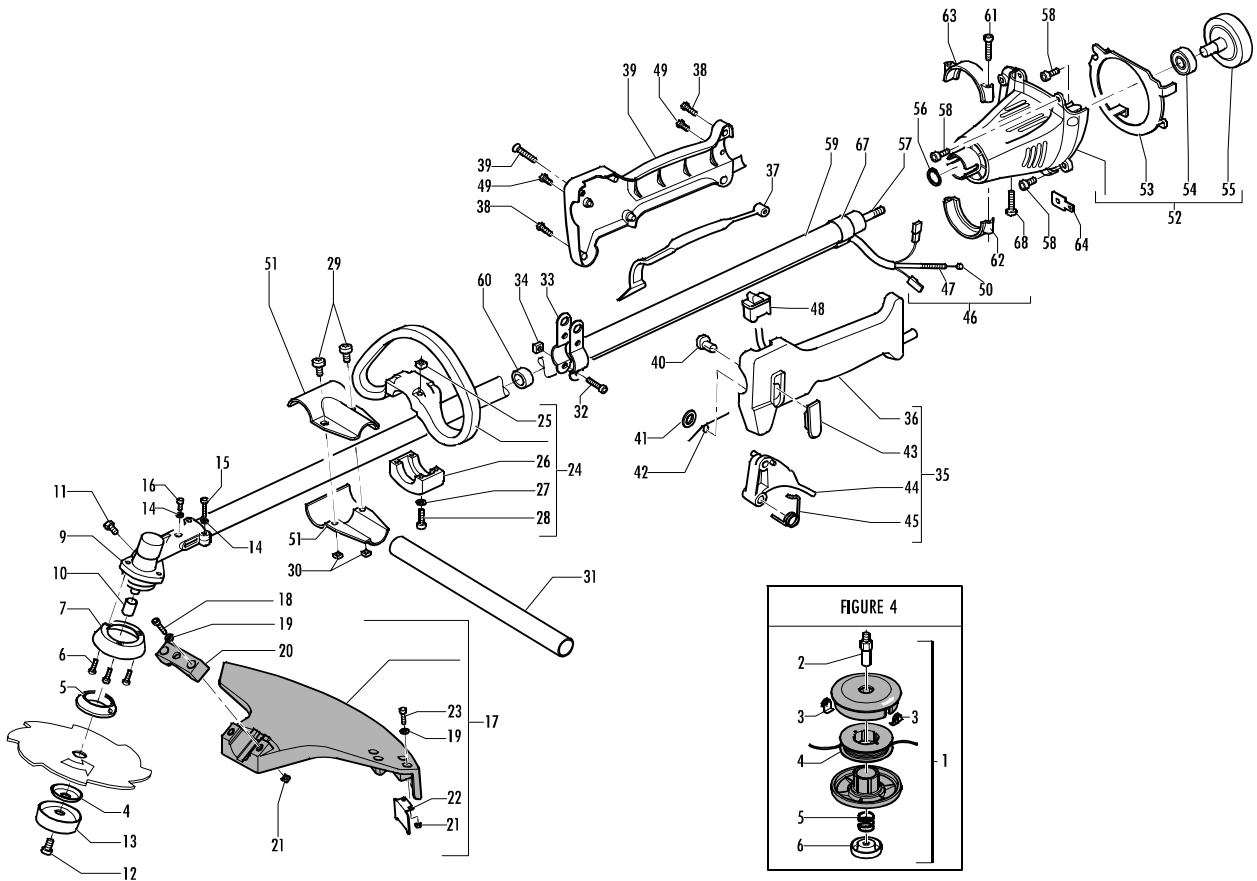

FIGURE 2

Item	P/N McC	P/N ELX	Qty	DESCRIPTION	Item	P/N McC	P/N ELX	Qty	DESCRIPTION
FIGURE 2									
A 1	240809B	538240809	1	free hub kit	51	228146	538228146	2	left handle support
A 2	• 240806	538240806	1	pin	52	242233	538242233	1	ass. mount
3	• 240807	538240807	1	spacer	53	• 242398	538242398	1	diaphragm
A 4	229834	538229834	1	flange	54	• 235918	538235918	1	ball bearing
A 5	229833	538229833	1	flange	55	• 227284	538227284	1	drum clutch
6	240688	538240688	3	screw + washer M5x14	56	• 236378	538236378	1	snap ring
B 7	240767	538240767	1	flange guard	57	228109	538228109	1	transmiss.shaft SM26
A 8	FIGURE 4				58	235806	538235806	4	screw M5 X 20 TCE
9	241426	538241426	1	gear box	59	242442	538242442	1	shaft-outer D25 L1489
10	• 247272	538247272	1	spacer	60	• 228192	538228192	5	bushing ass'y d.25mm
11	• 240151	538240151	1	screw	61	225472	538225472	1	upper clamp
A 12	229842	538229842	1	screw blade M10x16	62	225473	538225473	1	lower clamp
A 13	236596	538236596	1	cup-idle d.10	63	235804	538235804	2	screw M5 X 30 TCE
14	236529	538236529	3	split washer	64	228139	538228139	1	contact wire
15	235804	538235804	2	screw M5 X 30 TCE	65	241155	538241155	1	string head shield
16	236381	538236381	1	screw TCE M5 X 10	66	240936	538240936	1	flange
B 17	247208	538247208	1	kit protection string head	67	229850	538229850	2	ring D.25
18	• 235806	538235806	2	screw M5 X 20 TCE	68	235802	538235802	1	screw M5 X 14 TCE
19	• 235248	538235248	4	washer M5	FIGURE 4				
20	• 240931	538240931	1	clamp protector D 25	1	240853B	538040853	1	string head male M10
21	• 236732	538236732	4	nut M5	2	• 240850	538240850	1	pin
22	• 241973	538241973	1	cutter	3	• 241154	538241154	2	eyelet
23	• 235802	538235802	2	screw M5 X 14 TCE	4	• 247395B	538047395	1	spool line
24	227068	538227068	1	loop handle ass'y	5	• 240852	538240852	1	string
25	• 236642	538236642	4	nut M6	6	• 241153	538241153	1	nut
26	• 227046	538227046	1	clamp					
27	• 236936	538236936	4	washer					
28	• 228320	538228320	4	screw					
29	235911	538235911	2	screw TCE M6 X 12					
30	236642	538236642	2	nut M6					
31	246864	538246864	1	side protection					
32	235911	538235911	2	screw TCE M6 X 12					
33	228152	538228152	2	half hook D.25					
34	236642	538236642	2	nut M6					
35	241538	538241538	1	trigger ass'y					
36	• 246955	538246955	1	handle kit					
37	•• 229819	538229819	1	safety trigger					
38	• 240618	538240618	2	screw 3 X 16					
39	• 240833	538240833	4	tapping screw 3x20					
40	• 229823	538229823	1	button-throttle					
41	• 227065	538227065	1	benzing					
42	• 229973	538229973	1	string trigger					
43	• 229824	538229824	1	slide throttle cable					
44	• 241296	538241296	1	gas lever					
45	• 240091	538240091	1	triggers ring					
C 46	• 241526	538241526	1	wires ass'y					
C 47	•• 241527	538241527	1	gas cable					
C 48	•• 236394	538236394	1	switch					
49	236981	538236981	2	screw					
50	235912	538235912	1	nut M6					

A=ALTA ROTAZIONE	A=HIGH MOVING	A=HAUTE DEMANDE	A=GROBE NACHFRAGE
B=MEDIA ROTAZIONE	B=MEDIUM MOVING	B=MOYENNE DEMANDE	B=MITTELMAESSIGE
C=ALTA ROTAZIONE	C=SLOW MOVING	C=BASSE DEMANDE	C=WENIGE NACHFRAGE
NUOVI CODICI	NEW P. NUMBERS	NOUVELLES REFERENCES	NEU CODEX