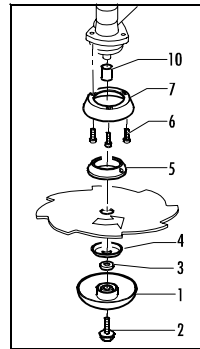

**FIGURE 2**

Item	P/N McC	P/N ELX	Qty	DESCRIPTION	Item	P/N McC	P/N ELX	Qty	DESCRIPTION
<b>FIGURE 2</b>									
A 1	240809B	538240809	1	free hub kit	51	228146	538228146	2	left handle support
A 2	• 240806	538240806	1	pin	52	242233	538242233	1	ass. mount
3	• 240807	538240807	1	spacer	53	• 242398	538242398	1	diaphragm
A 4	229834	538229834	1	flange	54	• 235918	538235918	1	ball bearing
A 5	229833	538229833	1	flange	55	• 227284	538227284	1	drum clutch
6	240688	538240688	3	screw + washer M5x14	56	• 236378	538236378	1	snap ring
B 7	240767	538240767	1	flange guard	57	228109	538228109	1	transmiss.shaft SM26
A 8	FIGURE 4				58	235806	538235806	4	screw M5 X 20 TCE
9	241426	538241426	1	gear box	59	242442	538242442	1	shaft-outer D25 L1489
10	• 247272	538247272	1	spacer	60	• 228192	538228192	5	bushing ass'y d.25mm
11	• 240151	538240151	1	screw	61	225472	538225472	1	upper clamp
A 12	229842	538229842	1	screw blade M10x16	62	225473	538225473	1	lower clamp
A 13	236596	538236596	1	cup-idle d.10	63	235804	538235804	2	screw M5 X 30 TCE
14	236529	538236529	3	split washer	64	228139	538228139	1	contact wire
15	235804	538235804	2	screw M5 X 30 TCE	65	241155	538241155	1	string head shield
16	236381	538236381	1	screw TCE M5 X 10	66	240936	538240936	1	flange
B 17	247208	538247208	1	kit protection string head	67	229850	538229850	2	ring D.25
18	• 235806	538235806	2	screw M5 X 20 TCE	68	235802	538235802	1	screw M5 X 14 TCE
19	• 235248	538235248	4	washer M5	<b>FIGURE 4</b>				
20	• 240931	538240931	1	clamp protector D 25	1	240853B	538040853	1	string head male M10
21	• 236732	538236732	4	nut M5	2	• 240850	538240850	1	pin
22	• 241973	538241973	1	cutter	3	• 241154	538241154	2	eyelet
23	• 235802	538235802	2	screw M5 X 14 TCE	4	• 247395B	538047395	1	spool line
24	227068	538227068	1	loop handle ass'y	5	• 240852	538240852	1	string
25	• 236642	538236642	4	nut M6	6	• 241153	538241153	1	nut
26	• 227046	538227046	1	clamp					
27	• 236936	538236936	4	washer					
28	• 228320	538228320	4	screw					
29	235911	538235911	2	screw TCE M6 X 12					
30	236642	538236642	2	nut M6					
31	246864	538246864	1	side protection					
32	235911	538235911	2	screw TCE M6 X 12					
33	228152	538228152	2	half hook D.25					
34	236642	538236642	2	nut M6					
35	241538	538241538	1	trigger ass'y					
36	• 246955	538246955	1	handle kit					
37	•• 229819	538229819	1	safety trigger					
38	• 240618	538240618	2	screw 3 X 16					
39	• 240833	538240833	4	tapping screw 3x20					
40	• 229823	538229823	1	button-throttle					
41	• 227065	538227065	1	benzing					
42	• 229973	538229973	1	string trigger					
43	• 229824	538229824	1	slide throttle cable					
44	• 241296	538241296	1	gas lever					
45	• 240091	538240091	1	triggers ring					
C 46	• 241526	538241526	1	wires ass'y					
C 47	•• 241527	538241527	1	gas cable					
C 48	•• 236394	538236394	1	switch					
49	236981	538236981	2	screw					
50	235912	538235912	1	nut M6					